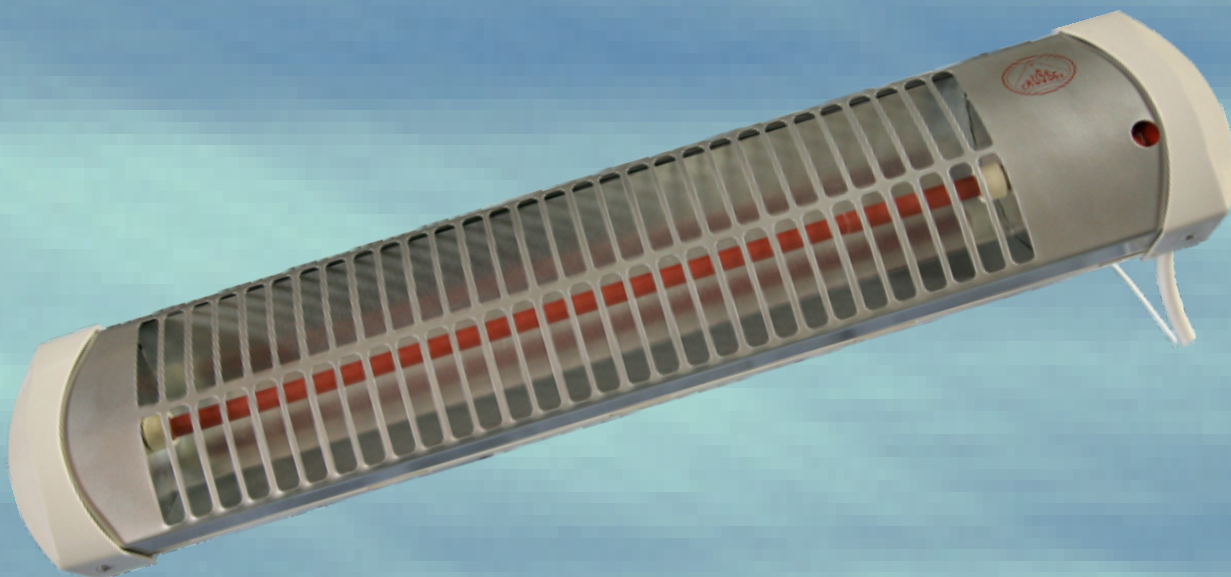

IRRADIADOR

P 691

INFRAVERMELHOS

CARACTERÍSTICAS:	
Tensão Nominal / Tension / Tension.....	230 V ~
Frequência / Frequency / Frecuence	50 Hz
Potência Nominal / Power / Potence	700 W
Dimensões / Pack Dim. / Emballag	580 x 120 x 115 mm
Peso Aproximado / Net weight / Poid	1,30Kg