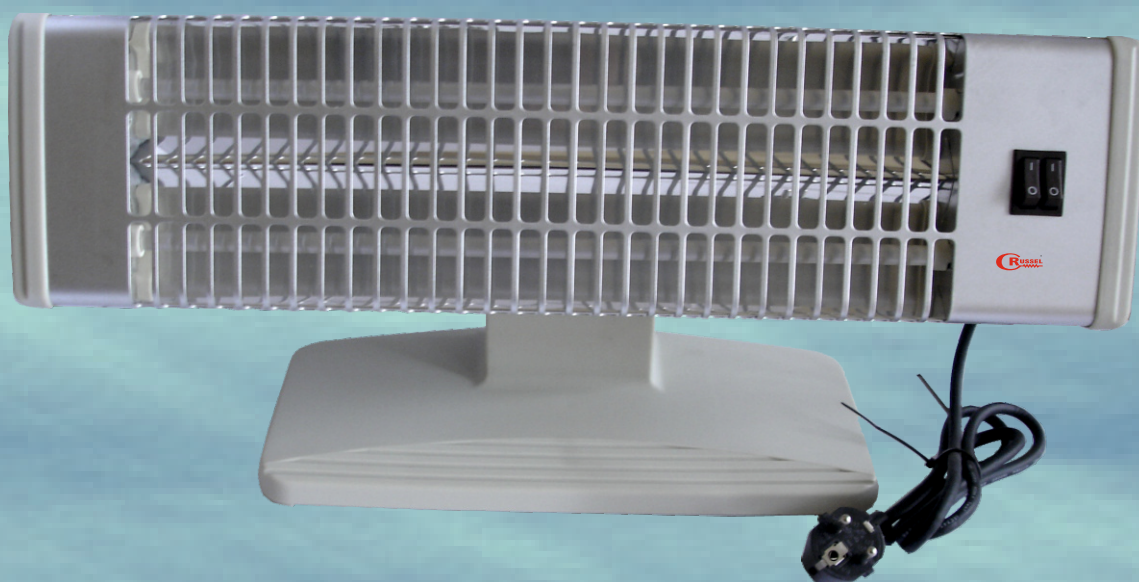

IRRADIADOR

K 1000

INFRAVERMELHOS

CARACTERÍSTICAS:

Tensão Nominal / Tension / Tension.....	230 V ~
Frequência / Frequency / Frecuence	50 Hz
Potência Nominal / Power / Potence	1200 W
Dimensões / Pack Dim. / Emballag	580 x 120 x 115 mm
Peso Aproximado / Net weight / Poid	1,30Kg